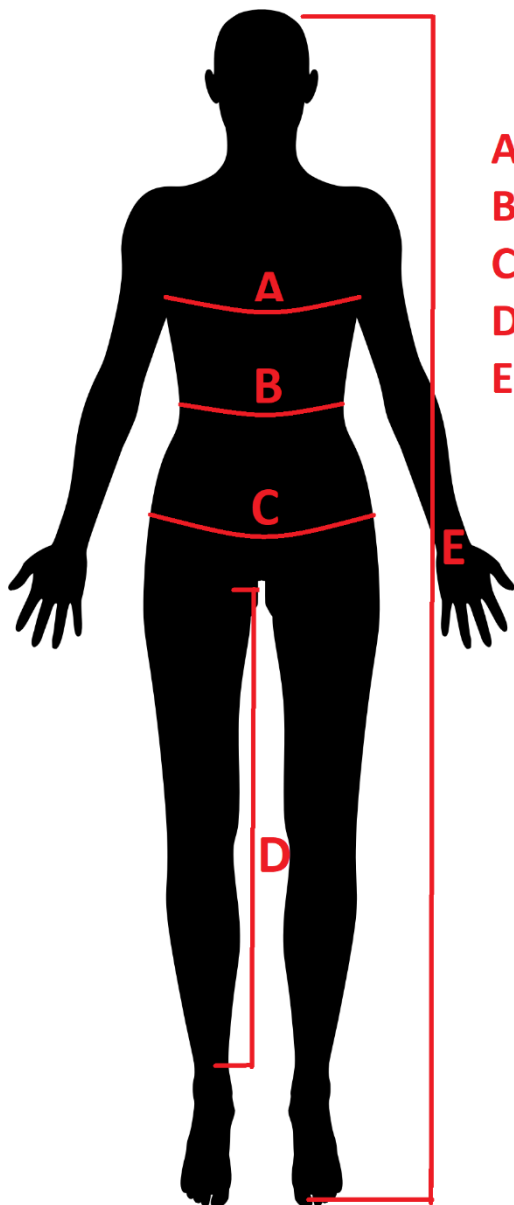

# VEĽKOSTNÉ TABUĽKY

## SPORTALM

Ženy								
	34	36	38	40	42	44	46	48
	XS	S	M	L	XL	XXL	3XL	4XL
hrudník	80-83	84-87	88-91	92-97	98-102	103-107	108-113	114-120
pás	64-67	68-71	72-75	76-82	83-89	89-93	94-100	101-107
boky	88-91	92-95	96-99	100-105	106-110	111-115	116-121	121-128

\*Tabuľka je udávaná v centimetroch

**A - Obvod hrudníka**

**B - Obvod pásu**

**C - Obvod bokov**

**D - Dĺžka vnútorného ševu nohavice**

**E - Výška človeka**